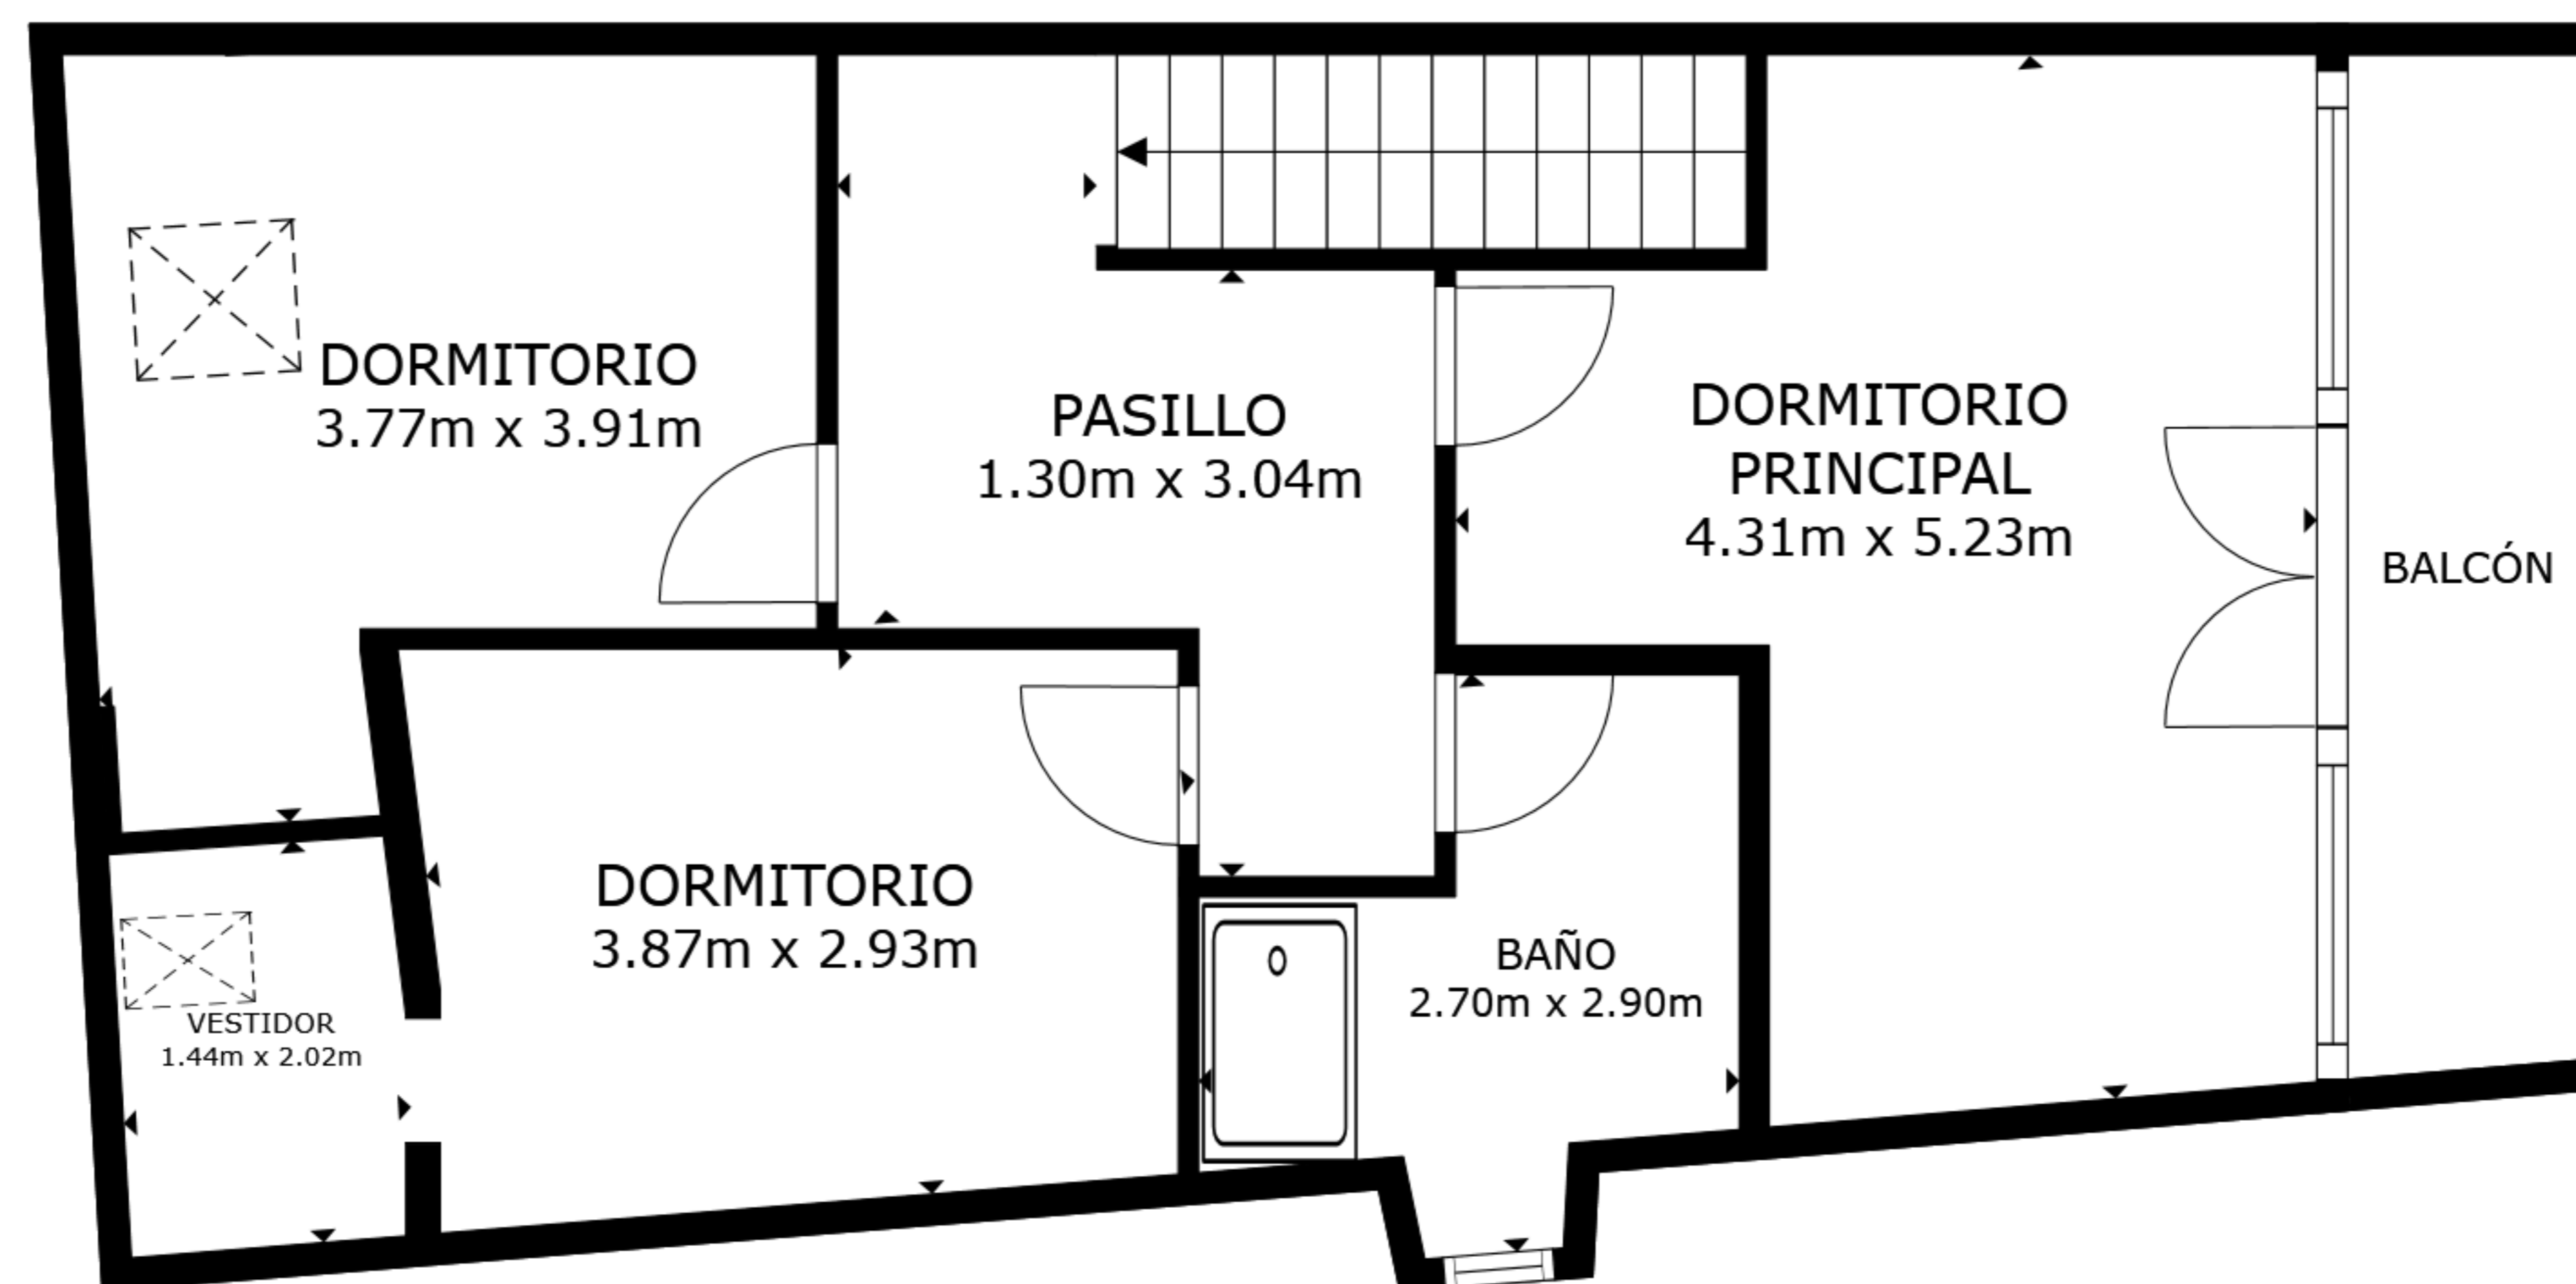

PLANTA 1

PLANTA 2

ÁREA INTERNA BRUTA  
 PLANTA 1 56.8 m<sup>2</sup> PLANTA 2 62.4 m<sup>2</sup>  
 ÁREAS EXCLUIDAS : TERRAZA 8.9 m<sup>2</sup> BALCÓN 6.1 m<sup>2</sup>  
 TOTAL : 119.2 m<sup>2</sup>

LOS TAMAÑOS Y LAS DIMENSIONES SON APROXIMADAS Y PUEDEN VARIAR EN ALGUNOS CASOS.